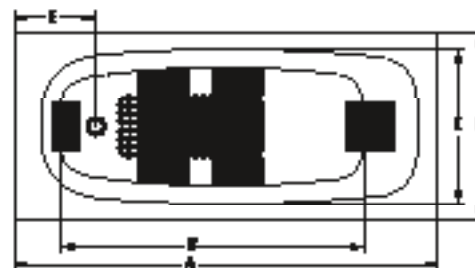

СТАНДАРТЫ

Маркировка CE согласно EN 14516-CL1+CL2, Сертификат EPD (Экологическая декларация продукции) (Environdec.com) согласно ISO 14025.

МАЛООБЪЕМНАЯ СЕРИЯ:

1700 x 700 x 320 mm
1600 x 700 x 320 mm
1500 x 700 x 320 mm
1400 x 700 x 320 mm

Код	A	B	C	D	E	F	Объем
B75H	1700	1260	620	750	325	390	≈110*
B65H	1600	1160	640	750	325	390	≈100*
B55H	1500	1060	575	750	310	390	≈90*
B45H	1400	960	575	750	310	390	≈80*
B70H	1700	1260	575	700	310	390	≈110*
B60H	1600	1160	575	700	310	390	≈100*
B50H	1500	1060	575	700	310	390	≈90*
B40H	1400	960	575	700	310	390	≈80*
Ø B7LH	1700	1350	575	700	310	320	≈55*
Ø B6LH	1600	1250	575	700	310	320	≈45*
Ø B5LH	1500	1150	575	700	310	320	≈35*
Ø B4LH	1400	1050	575	700	310	320	≈30*