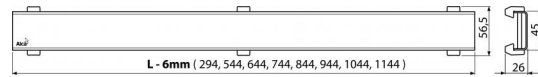

DESIGN-650ANTIC

Решетка для водоотводящего желоба, бронза-антик

Область применения

Для водоотводящих желобов ALCA: APZ6, APZ106, APZ1006, APZ1106, APZ16, APZ116, APZ1016, APZ1116

Свойства

- Материал U-профиля: латунь + поверхность с отделкой бронза-антик

Содержание комплекта

- Крюк для демонтажа
- Пластиковые поддерживающие шпонки
- Решетка

Код заказа, Логистическая информация

Код	EAN	Вес (шт | упаковка | паллета)	Размеры (шт | упаковка)	Количество (упаковка | паллета)
DESIGN-650ANTIC	8595580539733	650 MM 0,7100 | 0,0000 | 0,0000 кг	660×35×65 | – MM	1 | – шт

Гарантии

2/3 лет

Таможенный кодСвойства

74182000 EN 1253

Технические параметры

- Класс нагрузки K3 300 kg