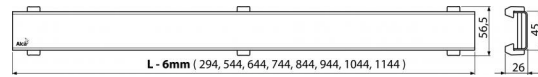

DESIGN-550ANTIC

Решетка для водоотводящего желоба, бронза-антик

Область применения

Для водоотводящих желобов ALCA: APZ6, APZ106, APZ1006, APZ1106, APZ16, APZ116, APZ1016, APZ1116

Свойства

- Материал U-профиля: латунь + поверхность с отделкой бронза-антик

Содержание комплекта

- Крюк для демонтажа
- Пластиковые поддерживающие шпонки
- Решетка

Код заказа, Логистическая информация

Код	EAN	550 MM	Вес (шт | упаковка | паллета)	Размеры (шт | упаковка)	Количество (упаковка | паллета)
DESIGN-550ANTIC	8595580539726		0,6100 | 0,0000 | 0,0000 кг	560×35×65 | – MM	1 | – шт

Гарантии

2/3 лет

Таможенный кодСвойства

74182000 EN 1253

Технические параметры

- Класс нагрузки K3 300 kg