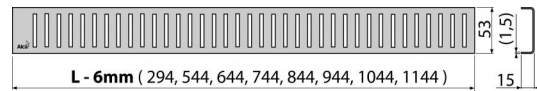

PURE-650L

Решетка для водоотводящего желоба, нержавеющая сталь-глянец

Область применения

Для водоотводящих желобов ALCA: APZ1, APZ101, APZ1001, APZ1101, APZ4, APZ104, APZ1004, APZ1104, APZ12, APZ22, APZ2012, APZ2022

Свойства

- Материал: нержавеющая сталь AISI 304, DIN 1.4301
- Поверхность: нержавеющая сталь глянцевая

Содержание комплекта

- Крюк для демонтажа
- Пластиковые уплотнительные шпонки
- Решетка

Код заказа, Логистическая информация

Код	EAN	650 MM	Вес (шт | упаковка | паллета)	Размеры (шт | упаковка)	Количество (упаковка | паллета)
PURE-650L	8594045932133	650 MM	0,5842 | 0,0000 | 0,0000 кг	690×20×55 | – MM	1 | – шт

Гарантии 2/3 лет
Таможенный код 73269098
Свойства EN 1253

Технические параметры

- Класс нагрузки K3 300 kg