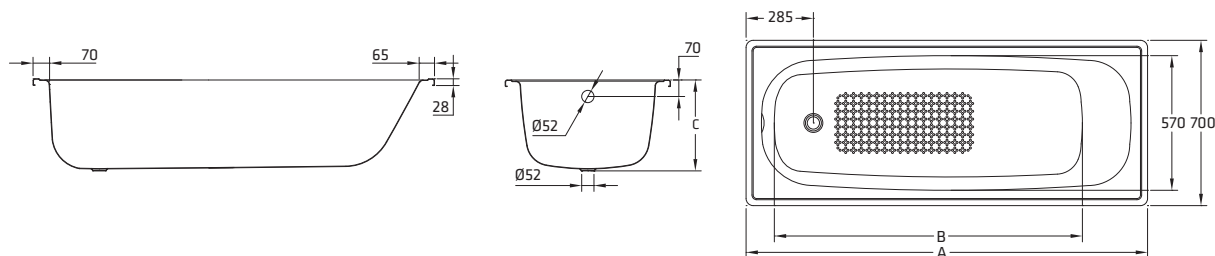

РАЗМЕРЫ:

- 1700 x 700 mm
- 1600 x 700 mm
- 1500 x 700 mm
- 1400 x 700 mm
- 1300 x 700 mm
- 1200 x 700 mm
- 1050 x 700 mm

- 1700 x 750 mm
- 1600 x 750 mm
- 1500 x 750 mm

НОВЫЕ РАЗМЕРЫ

ЦВЕТА:

Белый и другие цвета, характерные для сантехники.

СТАНДАРТЫ

Маркировка CE согласно NP EN 14516-CL1+CL2, Сертификат EPD (Экологическая декларация продукции) (Environded.com) согласно ISO 14025.

МАЛООБЪЕМНАЯ СЕРИЯ:

- 1700 x 700 x 320 mm
- 1600 x 700 x 320 mm
- 1500 x 700 x 320 mm

Ref.	A	B	C	D	E	F	G	H	Vol.
B75E	1700	750	375	330	1220	590	110	80	105*
B65E	1600	750	375	330	1180	605	105	85	95*
B55E	1500	750	375	310	1120	565	105	70	85*
B70E	1700	700	375	285	1300	570	70	65	95*
B60E	1600	700	375	285	1200	570	70	65	≈85*
B50E	1500	700	375	285	1100	570	70	65	≈75*
B40E	1400	700	375	285	1000	570	70	65	≈65*
B30E	1300	700	375	285	900	570	70	65	≈55*
B20E	1200	700	375	285	800	570	70	65	≈45*
B15E	1105	700	360	285	700	570	70	65	≈35*
B7LE	1700	700	320	285	1300	570	70	65	≈65*
B6LE	1600	700	320	285	1200	570	70	65	≈55*
B5LE	1500	700	320	285	1100	570	70	65	≈45*