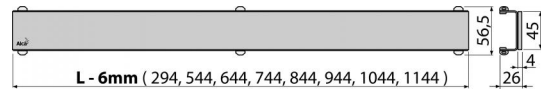

POSH-550MN

Решетка для водоотводящего желоба, нержавеющая сталь-мат

Свойства

- Материал: нержавеющая сталь AISI 304, DIN 1.4301
- Улучшенный продукт для требовательных клиентов
- Основой является U-профиль, на который клеится массивная плита из нержавеющей стали с чистыми острыми линиями и матовой отделкой

Содержание комплекта

- Крюк для демонтажа
- Пластиковые поддерживающие шпонки
- Решетка

Код заказа, Логистическая информация

Код	EAN	550 MM	Вес (шт упаковка паллета)	Размеры (шт упаковка)	Количество (упаковка паллета)
POSH-550MN	8595580512514		1,2891 0,0000 0,0000 кг	560x35x65 – MM	1 – шт