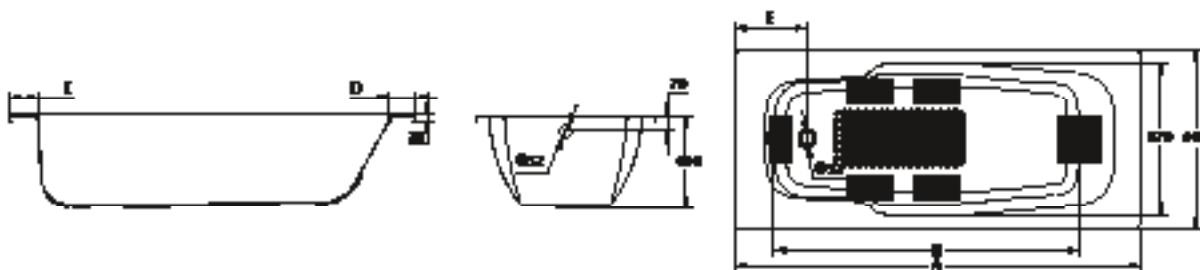

Код	A	B	C	D	E	Объем
B80 J	1800	1355	130	120	320	≈140*
B70 J	1700	1355	80	70	280	≈140*

*Среднее водоизмещение 70 л.