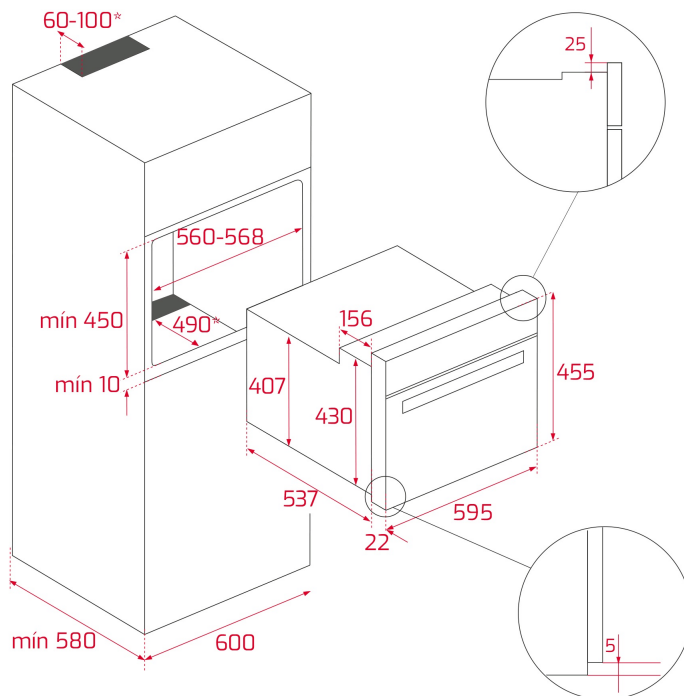

КОД

REF. 40586036
EAN. 8421152140987

ХАРАКТЕРИСТИКИ

Встраиваемая микроволновая печь с грилем
Объём 32 л
3 режима приготовления (микроволны, гриль, гриль+микроволны)
Поворотные регуляторы
Гладкое глянцевое покрытие
Механическая панель управления с часами
Функция сохранения тепла
Функция Пицца
Таймер до 60 мин.
Дверь открывается вниз при помощи ручки
5 уровней мощности микроволн (1000 Вт)
Откидной гриль 1500 Вт
Разморозка по времени
Внутреннее покрытие из нержавеющей стали
Тангенциальная система охлаждения
Трёхслойная термоизолированная дверца
Автоматическое отключение при открытии дверцы
Поворотный столик 32 см
Круглая решётка с ножками – 2 шт.
Блюдо для подрумянивания с антискользящим и антипригарным покрытием
Монтаж без рамки
Кабель 150 см
Максимальная номинальная мощность 3300 Вт
Сделано в Португалии

ГАБАРИТНЫЕ РАЗМЕРЫ

Высота изделия (мм): 455
 Ширина изделия (мм): 595
 Глубина изделия (мм): 472
 Длина изделия (мм):
 Вес нетто (кг): 32

ТЕХНИЧЕСКИЕ ХАРАКТЕРИСТИКИ

КОНКРЕТНЫЕ ОСОБЕННОСТИ

Сертификаты: CE; CB; EAC
 Выбор функции: MECHANICAL
 Количество функций приготовления: 3
 Гриль: Да
 Поддержание готового блюда тёплым: Да
 Таймер обратного отсчёта: Да
 Количество направляющих для противней (уровней): 0
 Опускающийся гриль: Да
 Количество направляющих для противней (уровней) (нижняя камера): 0
 Принудительная тангенциальная вентиляция, 1 скорость: Да
 Микроволны: Да
 Размораживание микроволнами: Да
 Количество уровней мощности: 5
 Тангенциальная вентиляция: Да

ЭЛЕКТРОСОЕДИНЕНИЕ

Максимальная номинальная мощность (Вт): 3300
 Частота (Гц): 50
 Номинальное напряжение (В): 220240

ЭНЕРГОПОТРЕБЛЕНИЕ

Длина соединительного кабеля (см): 150
Вилка: Да
Энергопотребление внутренней подсветки (Вт): 20