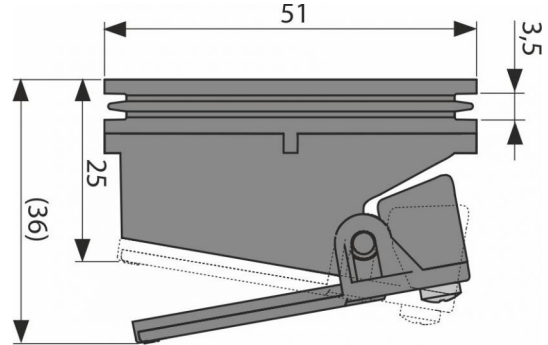

P143

Гидрозатвор комбинированный SMART для APZ-S6

**Область применения**

Для душевых, которые не предполагают регулярного использования
Для сифона APZ-S6 и сливного трапа APV110

Свойства

- Материал: полипропилен, устойчивый к механическим, химическим и термическим повреждениям
- Механическая заслонка и водяной столб эффективно препятствуют проникновению неприятного запаха из канализации

Код заказа, Логистическая информация

Код	EAN	Вес (шт упаковка паллета)	Размеры (шт упаковка)	Количество (упаковка паллета)
P143	8595580562298	0,0342 0,0000 0,0000 кг	51x51x36 - мм	1 - шт

Гарантии

2/2 лет