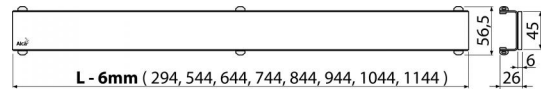

GL1200-750

GLASS – Решетка для водоотводящего желоба, стекло-белый

Область применения

Для водоотводящих желобов ALCA: APZ6, APZ106, APZ1006, APZ1106, APZ16, APZ116, APZ1016, APZ1116

Свойства

- Материал: стекло, нержавеющая сталь AISI 304, DIN 1.4301
- Основой является U-профиль из нержавеющей стали, на который клеится массивная плита из закаленного стекла и нержавеющей стали

Содержание комплекта

- Крюк для демонтажа
- Пластиковые поддерживающие шпонки
- Решетка

Код заказа, Логистическая информация

Код	EAN	750 MM	Вес (шт | упаковка | паллета)	Размеры (шт | упаковка)	Количество (упаковка | паллета)
GL1200-750	8595580507893	750 MM	1,3560 | 1,3560 | 0,0000 кг	800x0xØ60 | – MM	1 | - шт

Гарантии

2/3 лет

Таможенный код

73269098

Свойства

EN 1253

Технические параметры

- Максимальная нагрузка - H15 150 kg