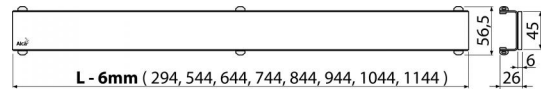

GL1204-850

GLASS – Решетка для водоотводящего желоба, стекло-черный

Область применения

Для водоотводящих желобов ALCA: APZ6, APZ106, APZ1006, APZ1106, APZ16, APZ116, APZ1016, APZ1116

Свойства

- Материал: стекло, нержавеющая сталь DIN 1.4301
- Основой является U-профиль из нержавеющей стали, на который клеится массивная плита из закаленного стекла и нержавеющей стали

Содержание комплекта

- Крюк для демонтажа
- Пластиковые поддерживающие шпонки
- Решетка

Код заказа, Логистическая информация

Код	EAN	850 MM	Вес (шт упаковка паллета)	Размеры (шт упаковка)	Количество (упаковка паллета)
GL1204-850	8595580508562	850 MM	1,6132 0,0000 0,0000 кг	1200x0xØ60 – MM	1 – шт