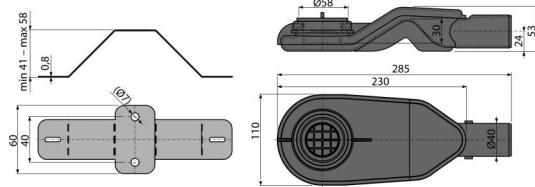

# APZ-S6

Экстра низкий сифон DN40 и комплект регулируемых ног

### Свойства

- Материал: полипропилен, устойчивый к термическим и химическим воздействиям
- Вручную легко чистящийся сифон, вплоть до сточной трубы
- Сифон, поворачивающийся
- Высота монтажа от 54 мм

### Код заказа, Логистическая информация

Код	EAN	Вес (шт   упаковка   паллета)	Размеры (шт   упаковка)	Количество (упаковка   паллета)
APZ-S6	8595580551599	6 MM 0,4983   17,9388   0,0000 кг	292x124x71   MM	36   – шт

### Технические параметры

- Сопротивление гидрозатвора против давления 270 Pa
- Сток воды 40 l/min
- Гидрозатвор 31 mm