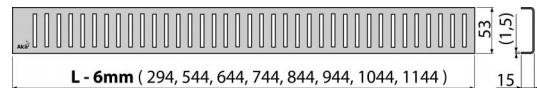

PURE-950L

Решетка для водоотводящего желоба, нержавеющая сталь-глянец

Область применения

Для водоотводящих желобов ALCA: APZ1, APZ101, APZ1001, APZ1101, APZ4, APZ104, APZ1004, APZ1104, APZ12, APZ22, APZ2012, APZ2022

Свойства

- Материал: нержавеющая сталь AISI 304, DIN 1.4301
- Поверхность: нержавеющая сталь глянцевая

Содержание комплекта

- Крюк для демонтажа
- Пластиковые уплотнительные шпонки
- Решетка

Код заказа, Логистическая информация

Код	EAN	950 MM	Вес (шт упаковка паллета)	Размеры (шт упаковка)	Количество (упаковка паллета)
PURE-950L	8594045932287		0,8352 0,0000 0,0000 кг	990×20×55 – MM	1 – шт

Гарантии 2/3 лет
Таможенный код 73269098
Свойства EN 1253