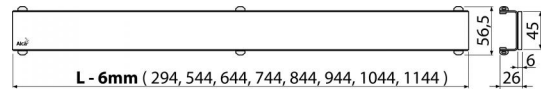

GL1200-850

GLASS – Решетка для водоотводящего желоба, стекло-белый

Область применения

Для водоотводящих желобов ALCA: APZ6, APZ106, APZ1006, APZ1106, APZ16, APZ116, APZ1016, APZ1116

Свойства

- Материал: стекло, нержавеющая сталь AISI 304, DIN 1.4301
- Основой является U-профиль из нержавеющей стали, на который клеится массивная плита из закаленного стекла и нержавеющей стали

Содержание комплекта

- Крюк для демонтажа
- Пластиковые поддерживающие шпонки
- Решетка

Код заказа, Логистическая информация

Код	EAN	850 MM	Вес (шт | упаковка | паллета)	Размеры (шт | упаковка)	Количество (упаковка | паллета)
GL1200-850	8595580507916	850 MM	1,6431 | 0,0000 | 0,0000 кг	1200x0xØ60 | – MM	1 | - шт

Гарантии

2/3 лет

Таможенный код

73269098

Свойства

EN 1253

Технические параметры

- Максимальная нагрузка - H15 150 kg