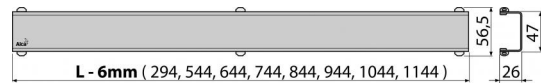

DESIGN-850MN

Решетка для водоотводящего желоба, нержавеющая сталь-мат

Область применения

Для водоотводящих желобов ALCA 850: APZ6, APZ106, APZ1006, APZ1106, APZ16, APZ116, APZ1016, APZ1116

Свойства

- Материал: нержавеющая сталь AISI 304, DIN 1.4301
- U-профиль из нержавеющей стали: мат

Содержание комплекта

- Крюк для демонтажа
- Пластиковые поддерживающие шпонки
- Решетка

Код заказа, Логистическая информация

Код	EAN	Вес (шт | упаковка | паллета)	Размеры (шт | упаковка)	Количество (упаковка | паллета)
DESIGN-850MN	8595580506193	850 MM 0,8614 | 0,0000 | 0,0000 кг	860×35×65 | – MM	1 | – шт

Гарантии

2/3 лет

Таможенный кодСвойства

73269098

EN 1253

Технические параметры

- Класс нагрузки K3 300 kg