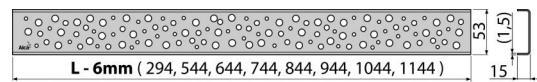

BUBLE-750M

Решетка для водоотводящего желоба, нержавеющая сталь-мат

Область применения

Для водоотводящих желобов ALCA: APZ1, APZ101, APZ1001, APZ1101, APZ4, APZ104, APZ1004, APZ1104, APZ12, APZ22, APZ2012, APZ2022

Свойства

- Материал: нержавеющая сталь AISI 304, DIN 1.4301
- Поверхность: нержавеющая сталь матовая

Содержание комплекта

- Крюк для демонтажа
- Пластиковые уплотнительные шпонки
- Решетка

Код заказа, Логистическая информация

Код	EAN	Вес (шт | упаковка | паллета)	Размеры (шт | упаковка)	Количество (упаковка | паллета)
BUBLE-750M	8594045939651	750 MM 0,6900 | 0,0000 | 0,0000 кг	790×20×55 | – MM	1 | – шт

Гарантии 2/3 лет
Таможенный код 73269098
Свойства EN 1253

Технические параметры

- Класс нагрузки K3 300 kg