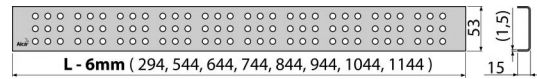

CUBE-750L

Решетка для водоотводящего желоба, нержавеющая сталь-глянец

Область применения

Для водоотводящих желобов ALCA: APZ1, APZ101, APZ1001, APZ1101, APZ4, APZ104, APZ1004, APZ1104, APZ12, APZ22, APZ2012, APZ2022

Свойства

- Материал: нержавеющая сталь AISI 304, DIN 1.4301
- Поверхность: нержавеющая сталь глянцевая

Содержание комплекта

- Крюк для демонтажа
- Пластиковые уплотнительные шпонки
- Решетка

Код заказа, Логистическая информация

Код	EAN	Вес (шт | упаковка | паллета)	Размеры (шт | упаковка)	Количество (упаковка | паллета)
CUBE-750L	8594045932355	750 MM 0,7170 | 0,0000 | 0,0000 кг	790×20×55 | – MM	1 | – шт

Гарантии 2/3 лет
Таможенный код 73269098
Свойства EN 1253

Технические параметры

- Класс нагрузки K3 300 kg