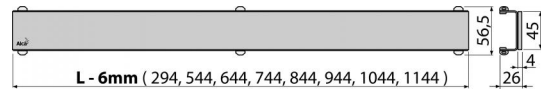

POSH-650MN

Решетка для водоотводящего желоба, нержавеющая сталь-мат

Свойства

- Материал: нержавеющая сталь AISI 304, DIN 1.4301
- Улучшенный продукт для требовательных клиентов
- Основой является U-профиль, на который клеится массивная плита из нержавеющей стали с чистыми острыми линиями и матовой отделкой

Содержание комплекта

- Крюк для демонтажа
- Пластиковые поддерживающие шпонки
- Решетка

Код заказа, Логистическая информация

Код	EAN	650 MM	Вес (шт упаковка паллета)	Размеры (шт упаковка)	Количество (упаковка паллета)
POSH-650MN	8595580512521	650 MM	1,5207 0,0000 0,0000 кг	660×35×65 MM	1 шт