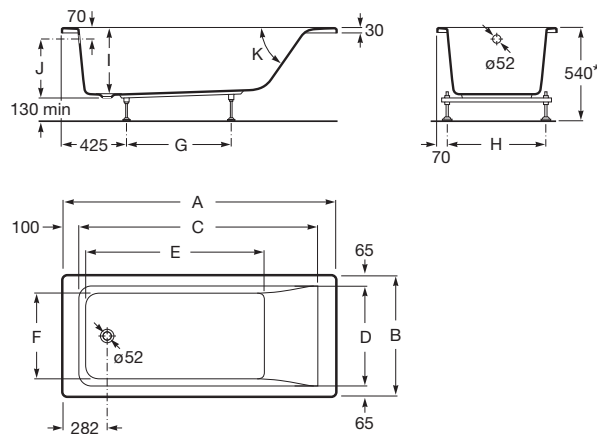

## Прямоугольная акриловая ванна

Вместимость воды (л): 161  
 Внутренняя высота (мм): 540  
 Внутренняя длина (мм): 910  
 Внутренняя ширина (мм): 570

### Размеры

Длина: 1500 mm.  
 Ширина: 700 mm.  
 Высота: 400 mm.

### Технические чертежи

| A    | B   | C    | D   | E    | F   | G   | H   | I   | J   | K   | Capacity   |
|------|-----|------|-----|------|-----|-----|-----|-----|-----|-----|------------|
| 1700 | 750 | 1418 | 620 | 1110 | 540 | 675 | 610 | 420 | 368 | 55° | 215 litres |
| 1600 |     | 1318 |     | 1010 |     | 575 |     |     |     |     | 197 litres |
| 1700 | 700 | 1418 | 570 | 1110 | 490 | 675 | 560 | 400 | 348 | 62° | 196 litres |
| 1600 |     | 1318 |     | 1010 |     | 575 |     |     |     |     | 181 litres |
| 1500 |     | 1218 |     | 910  |     | 525 |     |     |     |     | 161 litres |
| 1400 |     | 1118 |     | 810  |     | 425 |     |     |     |     | 147 litres |