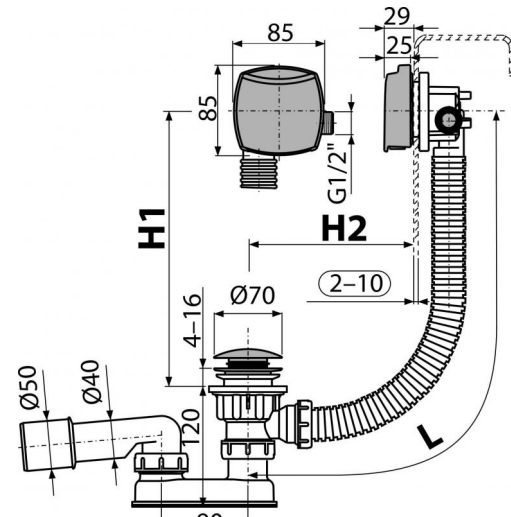

## Область применения

- Для наполнения ванны через перелив
- Для слива воды из ванны в канализационный сток
- Для ванн со стоковым отверстием Ø52 мм
- Для ванн стандартных размеров

## Свойства

- Боковая подводка с латунной резьбой G1/2" для предварительно подготовленной воды
- Длина сифона для ванны 57 см
- Гибкий шланг системы перелива
- Простая установка тремя винтами из нержавеющей стали
- Минимальный отступ от стенки системы – в ванной видна лишь поворотная накладка
- Клапан управления из нержавеющей стали
- Аэратор марки Neoregl – удобный доступ и замена
- Закрытие сливного клапана системой CLICK/CLACK
- Слив-перелив система с функцией наполнения ванны
- Вода не течет по стенке ванны, что предотвращает налет
- Мокрый гидрозатвор с вращающимся коленом

## Код заказа, Логистическая информация

Код	EAN	Вес (шт   упаковка   паллета)	Размеры (шт   упаковка)	Количество (упаковка   паллета)
A508KM	8595580522469	0,8702   11,6028   204,2240 кг	380×95×210   595×435×395 мм	12   192 шт

## Технические параметры

- Сопротивление гидрозатвора против давления 588 Па
- Сток воды 48,6 л/мин
- Скорость перелива 42 л/мин
- Термическая устойчивость 95 °C
- Гидрозатвор 50 мм