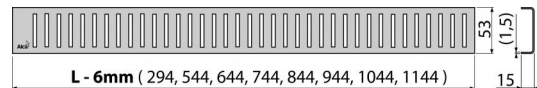

PURE-650M

Решетка для водоотводящего желоба, нержавеющая сталь-мат

Область применения

Для водоотводящих желобов ALCA: APZ1, APZ101, APZ1001, APZ1101, APZ4, APZ104, APZ1004, APZ1104, APZ12, APZ22, APZ2012, APZ2022

Свойства

- Материал: нержавеющая сталь AISI 304, DIN 1.4301
- Поверхность: нержавеющая сталь матовая

Содержание комплекта

- Крюк для демонтажа
- Пластиковые уплотнительные шпонки
- Решетка

Код заказа, Логистическая информация

Код	EAN	Вес (шт | упаковка | паллета)	Размеры (шт | упаковка)	Количество (упаковка | паллета)
PURE-650M	8594045932171	650 MM 0,5705 | 0,0000 | 0,0000 кг	690×20×55 | – MM	1 | – шт

Гарантии 2/3 лет
Таможенный код 73269098
Свойства EN 1253

Технические параметры

- Класс нагрузки K3 300 kg