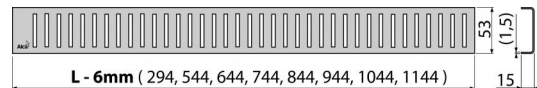

PURE-1150M

Решетка для водоотводящего желоба, нержавеющая сталь-мат

Область применения

Для водоотводящих желобов ALCA: APZ1, APZ101, APZ1001, APZ1101, APZ4, APZ104, APZ1004, APZ1104, APZ12, APZ22, APZ2012, APZ2022

Свойства

- Материал: нержавеющая сталь AISI 304, DIN 1.4301
- Поверхность: нержавеющая сталь матовая

Содержание комплекта

- Крюк для демонтажа
- Пластиковые уплотнительные шпонки
- Решетка

Код заказа, Логистическая информация

Код	EAN	1150 MM	Вес (шт | упаковка | паллета)	Размеры (шт | упаковка)	Количество (упаковка | паллета)
PURE-1150M	8594045939514		0,9941 | 0,0000 | 0,0000 кг	1190×20×55 | – ММ	1 | – шт

Гарантии 2/3 лет
Таможенный код 73269098
Свойства EN 1253

Технические параметры

- Класс нагрузки K3 300 kg