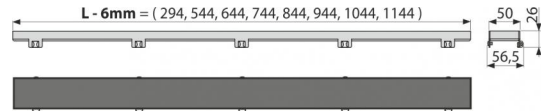

FLOOR-1150

Решетка под кладку плитки

Область применения

Для водоотводящих желобов ALCA: APZ6, APZ106, APZ1006, APZ1106, APZ16,

APZ116, APZ1016, APZ1116

Для кладки плитки или водонепроницаемого дерева

Свойства

- Дно решетки покрыто специальным шероховатым материалом для удобной и безопасной кладки плитки
- Материал: нержавеющая сталь AISI 304, DIN 1.4301
- Решетка из нержавеющей стали FLOOR для кладки плитки или водонепроницаемого дерева

Содержание комплекта

- Крюк для демонтажа
- Гребень для нанесения клея в решетке
- Решетка из нержавеющей стали FLOOR

Код заказа, Логистическая информация

Код	EAN	1150 MM	Вес (шт упаковка паллета)	Размеры (шт упаковка)	Количество (упаковка паллета)
FLOOR-1150	8595580521349	1150 MM	1,1955 1,1955 0,0000 кг	1160x35x65 35x65x1060 MM	1 шт