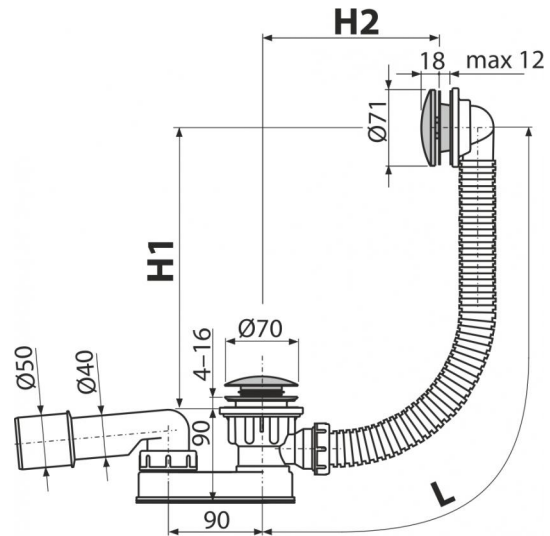

A507KM-100

Сифон для ванны CLICK/CLACK, металл

**Область применения**

Для слива воды из ванны в канализационный сток
 Для ванн со стоковым отверстием Ø52 мм
 Для ванн стандартных размеров

Свойства

- Длина сифона для ванны 100 см
- Гибкий шланг системы перелива
- Сниженная высота монтажа
- Закрытие сливного клапана системой CLICK/CLACK
- Слив-перелив система для ванны
- Мокрый гидрозатвор с вращающимся коленом

Содержание комплекта

- Монтажный комплект
- Хромированная металлическая решетка слива и накладка перелива
- Хромированная стальная пробка
- Хромированный латунный донный клапан
- Корпус сифона с системой перелива
- Профильное уплотнение
- Гидрозатвор сифона из полипропилена, устойчив к термическим и химическим воздействиям

Код заказа, Логистическая информация

Код	EAN	Вес (шт упаковка паллета)	Размеры (шт упаковка)	Количество (упаковка паллета)
A507KM-100	8595580518127	100 MM 0,7114 8,2272 156,5888 кг	370x100x200 595x435x395 MM	12 192 шт

Гарантии

2/3 лет

Таможенный кодСвойства

39229000

EN 274

Технические параметры

- Сопротивление гидрозатвора против давления 588 Pa
- Сток воды 48,6 l/min
- Скорость перелива 42 l/min
- Термическая устойчивость 95 °C
- Гидрозатвор 43 mm