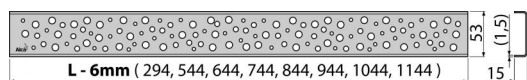

BUBLE-850L

Решетка для водоотводящего желоба, нержавеющая сталь-глянец

Область применения

Для водоотводящих желобов ALCA: APZ1, APZ101, APZ1001, APZ1101, APZ4, APZ104, APZ1004, APZ1104, APZ12, APZ22, APZ2012, APZ2022

Свойства

- Материал: нержавеющая сталь AISI 304, DIN 1.4301
- Поверхность: нержавеющая сталь глянцевая

Содержание комплекта

- Крюк для демонтажа
- Пластиковые уплотнительные шпонки
- Решетка

Код заказа, Логистическая информация