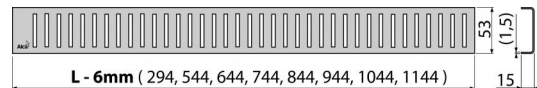

PURE-1150L

Решетка для водоотводящего желоба, нержавеющая сталь-глянец

Область применения

Для водоотводящих желобов ALCA: APZ1, APZ101, APZ1001, APZ1101, APZ4, APZ104, APZ1004, APZ1104, APZ12, APZ22, APZ2012, APZ2022

Свойства

- Материал: нержавеющая сталь AISI 304, DIN 1.4301
- Поверхность: нержавеющая сталь глянцевая

Содержание комплекта

- Крюк для демонтажа
- Пластиковые уплотнительные шпонки
- Решетка

Код заказа, Логистическая информация

Код	EAN	1150 MM	Вес (шт | упаковка | паллета)	Размеры (шт | упаковка)	Количество (упаковка | паллета)
PURE-1150L	8594045939507		1,0060 | 0,0000 | 0,0000 кг	1190×20×55 | – MM	1 | – шт

Гарантии 2/3 лет
Таможенный код 73269098
Свойства EN 1253

Технические параметры

- Класс нагрузки K3 300 kg