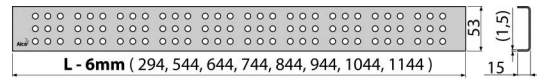

CUBE-550M

Решетка для водоотводящего желоба, нержавеющая сталь-мат

Область применения

Для водоотводящих желобов ALCA: APZ1, APZ101, APZ1001, APZ1101, APZ4, APZ104, APZ1004, APZ1104, APZ12, APZ22, APZ2012, APZ2022

Свойства

- Материал: нержавеющая сталь AISI 304, DIN 1.4301
- Поверхность: нержавеющая сталь матовая

Содержание комплекта

- Крюк для демонтажа
- Пластиковые уплотнительные шпонки
- Решетка

Код заказа, Логистическая информация

Код	EAN	Вес (шт упаковка паллета)	Размеры (шт упаковка)	Количество (упаковка паллета)
CUBE-550M	8594045939552	550 MM 0,5098 0,0000 0,0000 кг	590×20×55 – MM	1 – шт

Гарантии

2/3 лет

Таможенный кодСвойства

73269098