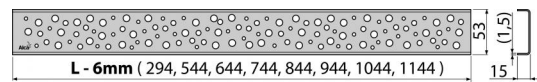

BUBLE-300M

Решетка для водоотводящего желоба, нержавеющая сталь-мат

Область применения

Для водоотводящих желобов ALCA: APZ1, APZ101, APZ1001, APZ1101, APZ4, APZ104, APZ1004, APZ1104, APZ12, APZ22, APZ2012, APZ2022

Свойства

- Материал: нержавеющая сталь AISI 304, DIN 1.4301
- Поверхность: нержавеющая сталь матовая

Содержание комплекта

- Крюк для демонтажа
- Пластиковые уплотнительные шпонки
- Решетка

Код заказа, Логистическая информация